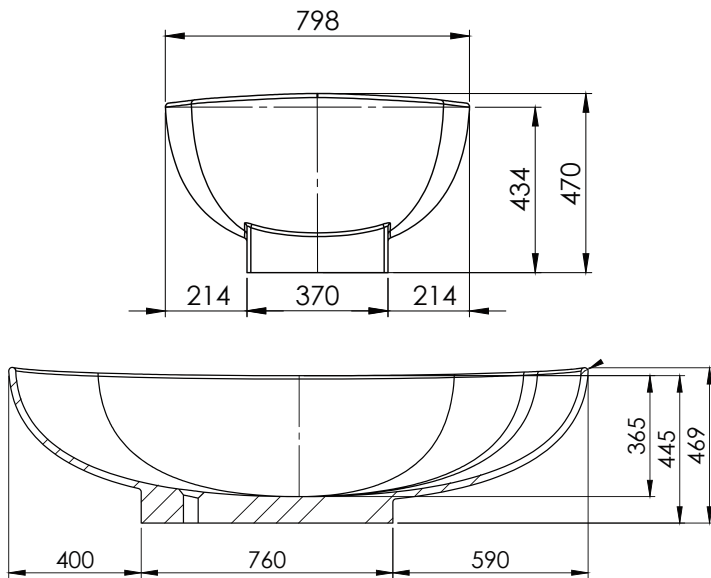

### TABELLA PRODOTTO

VBT1750	MISURE
Esterno	1750/798/470 mm
Interno	1707/756/434mm

\*Bordo sporgente