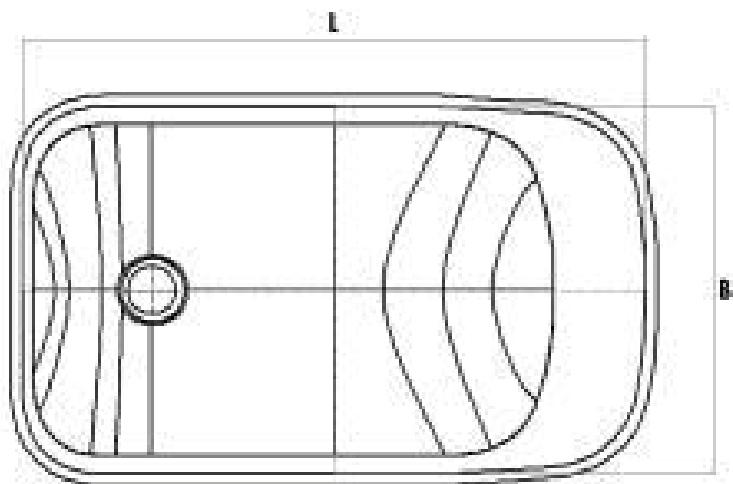

VGTB 0675 Vasca per neonati

TABELLA PRODOTTO

B3190	MISURE
Esterno	695/380/335mm
Interno	675/400/315mm

OPZIONE DI COLORE

Bright White BW010