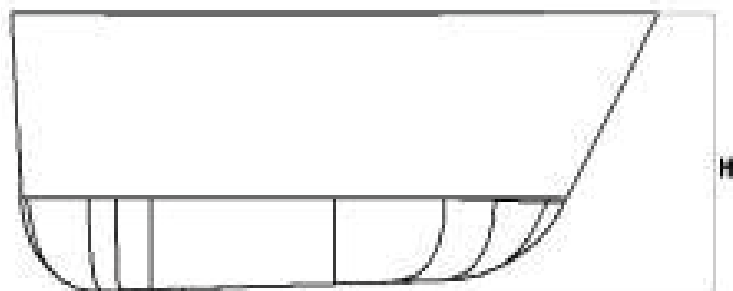

VGTB 0675 Vasca per neonati

TABELLA PRODOTTO

B3190	MISURE
Esterno	695/380/335mm
Interno	675/400/315mm

OPZIONE DI COLORE

Bright White BW010