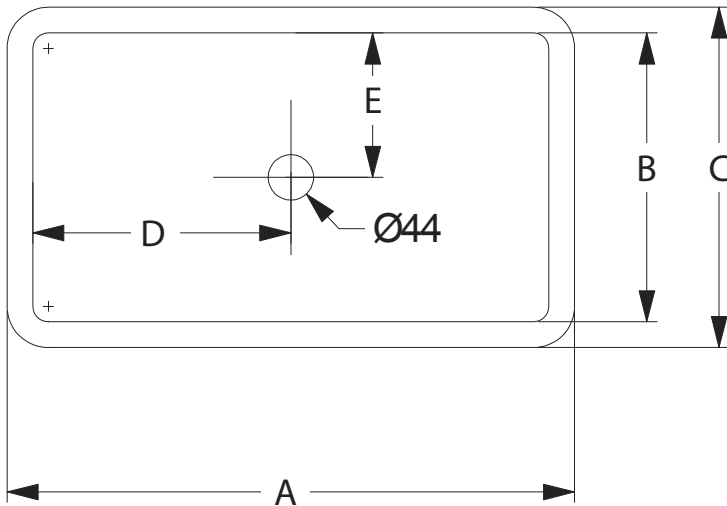

BAGNI STARON® | LINEA WHITE | DA INCASSO

B3200

Lavabi con troppopieno (senza troppopieno BTQDAA00120)

TABELLA PRODOTTO

BTQDAA00118	MISURE
A	550mm
B	280mm
C	330mm
D	250mm
E	140mm
F	500mm
G	120mm
H	140mm

*Bordo sporgente

OPZIONE DI COLORE

Bright White BW010