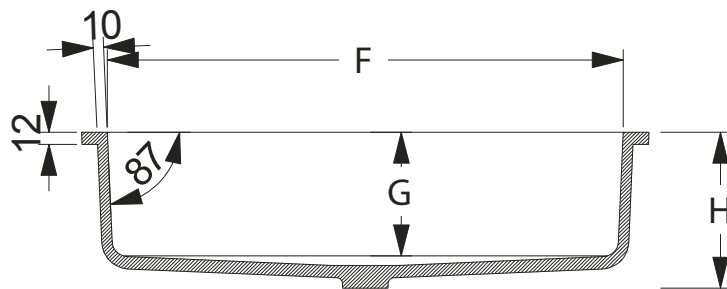

BAGNI STARON® | LINEA WHITE | DA INCASSO

B3200

Lavabi con troppopieno (senza troppopieno BTQDAA00120)

TABELLA PRODOTTO

BTQDAA00118	MISURE
A	550mm
B	280mm
C	330mm
D	250mm
E	140mm
F	500mm
G	120mm
H	140mm

*Bordo sporgente

OPZIONE DI COLORE

Bright White BW010