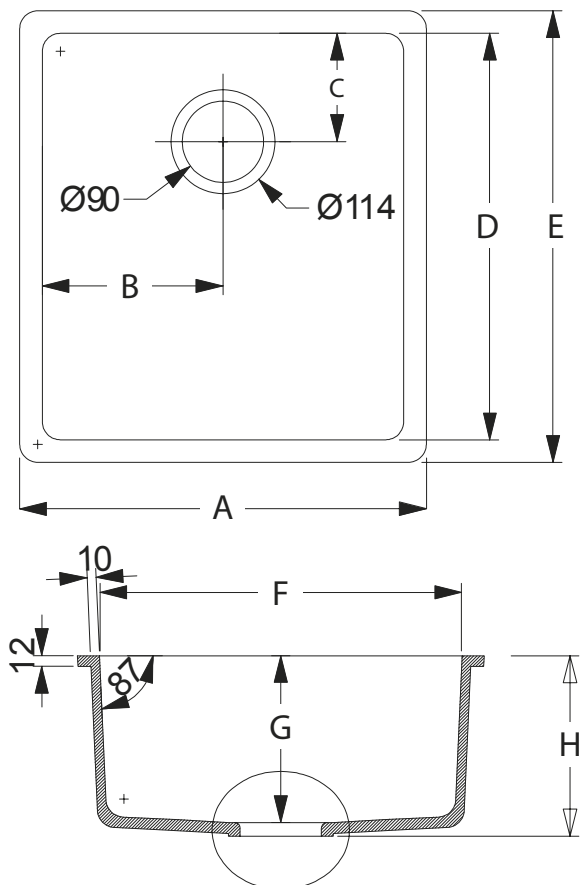

B1177

Lavabi senza troppopieno - raggio R20

TABELLA PRODOTTO

BTQDAA00127	MISURE
A	450mm
B	200mm
C	120mm
D	450mm
E	500mm
F	400mm
G	185mm
H	200mm

*Bordo sporgente

OPZIONE DI COLORE

Bright White BW010