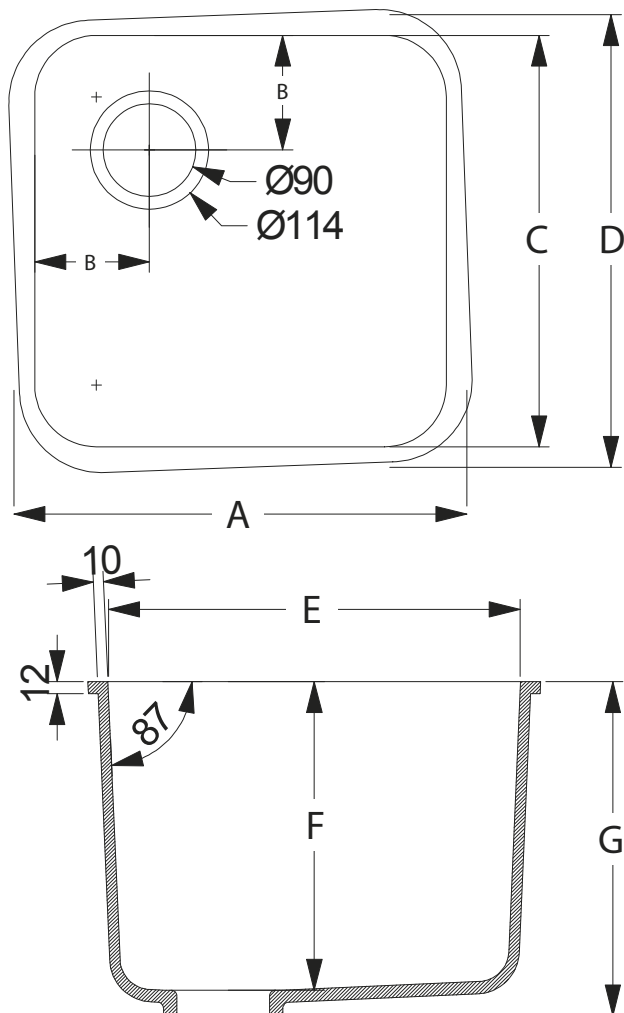

B1160

Lavabi senza troppopieno - raggio R80

TABELLA PRODOTTO

BTQDAA00111	MISURE
A	440mm
B	112mm
C	400mm
D	440mm
E	400mm
F	300mm
G	325mm

*Bordo sporgente

OPZIONE DI COLORE

Bright White BW010