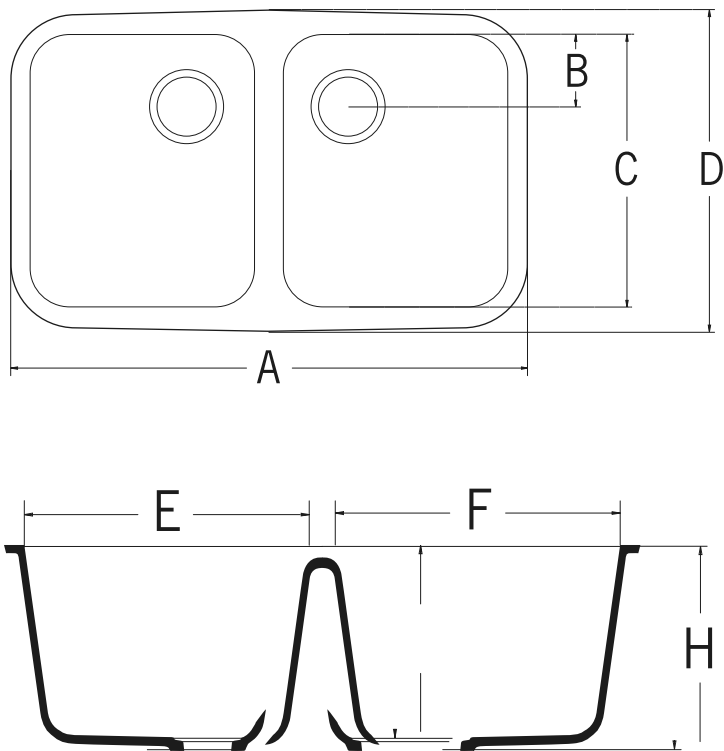

A2311

Lavelli senza troppopieno - raggio largo

TABELLA PRODOTTO

BTQDAA00016	MISURE
A	794mm
B	110mm
C	421mm
D	481mm
E	348mm
F	348mm
G	235mm
H	250mm
Esterno	794/481/250mm

OPZIONE DI COLORE

Bright White BW010