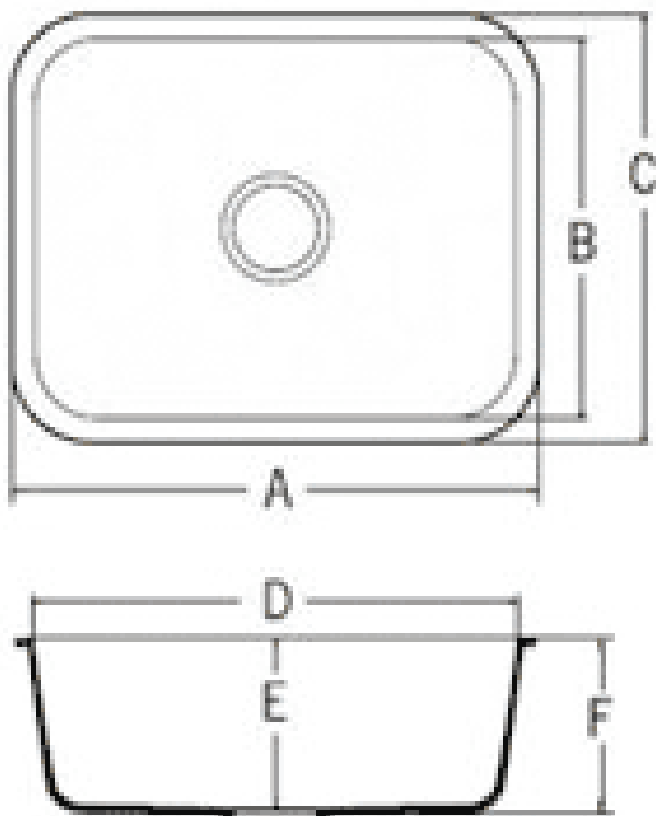

A1181

Lavelli senza troppopieno - raggio largo

TABELLA PRODOTTO

BTQDAA00006	MISURE
A	460mm
B	400mm
C	460mm
D	400mm
E	208mm
F	225mm

*Bordo sporgente

OPZIONE DI COLORE

Bright White BW010