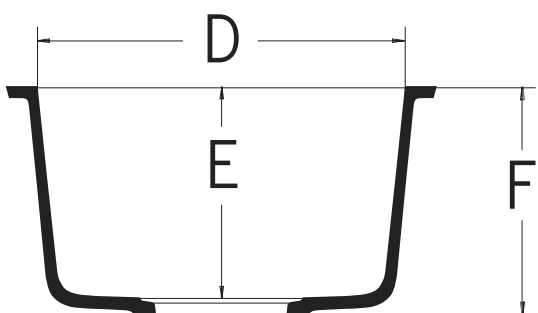

A1121

Lavelli senza troppopieno - raggio largo

TABELLA PRODOTTO

BTQDAA00001	MISURE
A	326mm
B	356mm
C	416mm
D	396mm
E	165mm
F	180mm
Esterno	326/416/180mm

OPZIONE DI COLORE

Bright White BW010