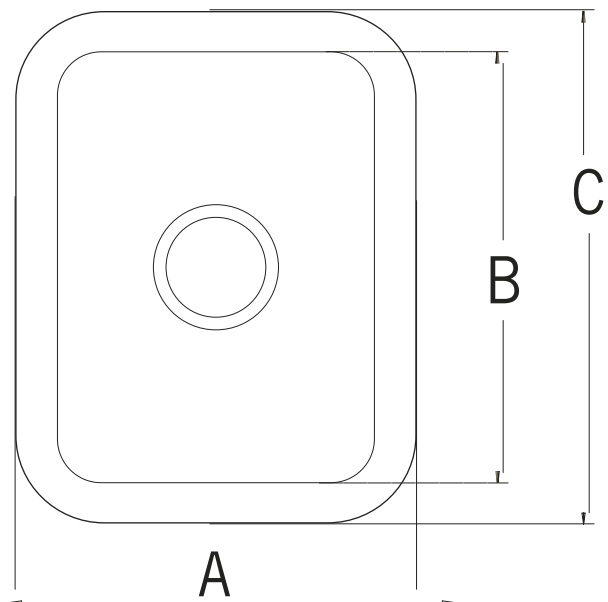

A1121

Lavelli senza troppopieno - raggio largo

TABELLA PRODOTTO

BTQDAA00001	MISURE
A	326mm
B	356mm
C	416mm
D	396mm
E	165mm
F	180mm
Esterno	326/416/180mm

OPZIONE DI COLORE

Bright White BW010